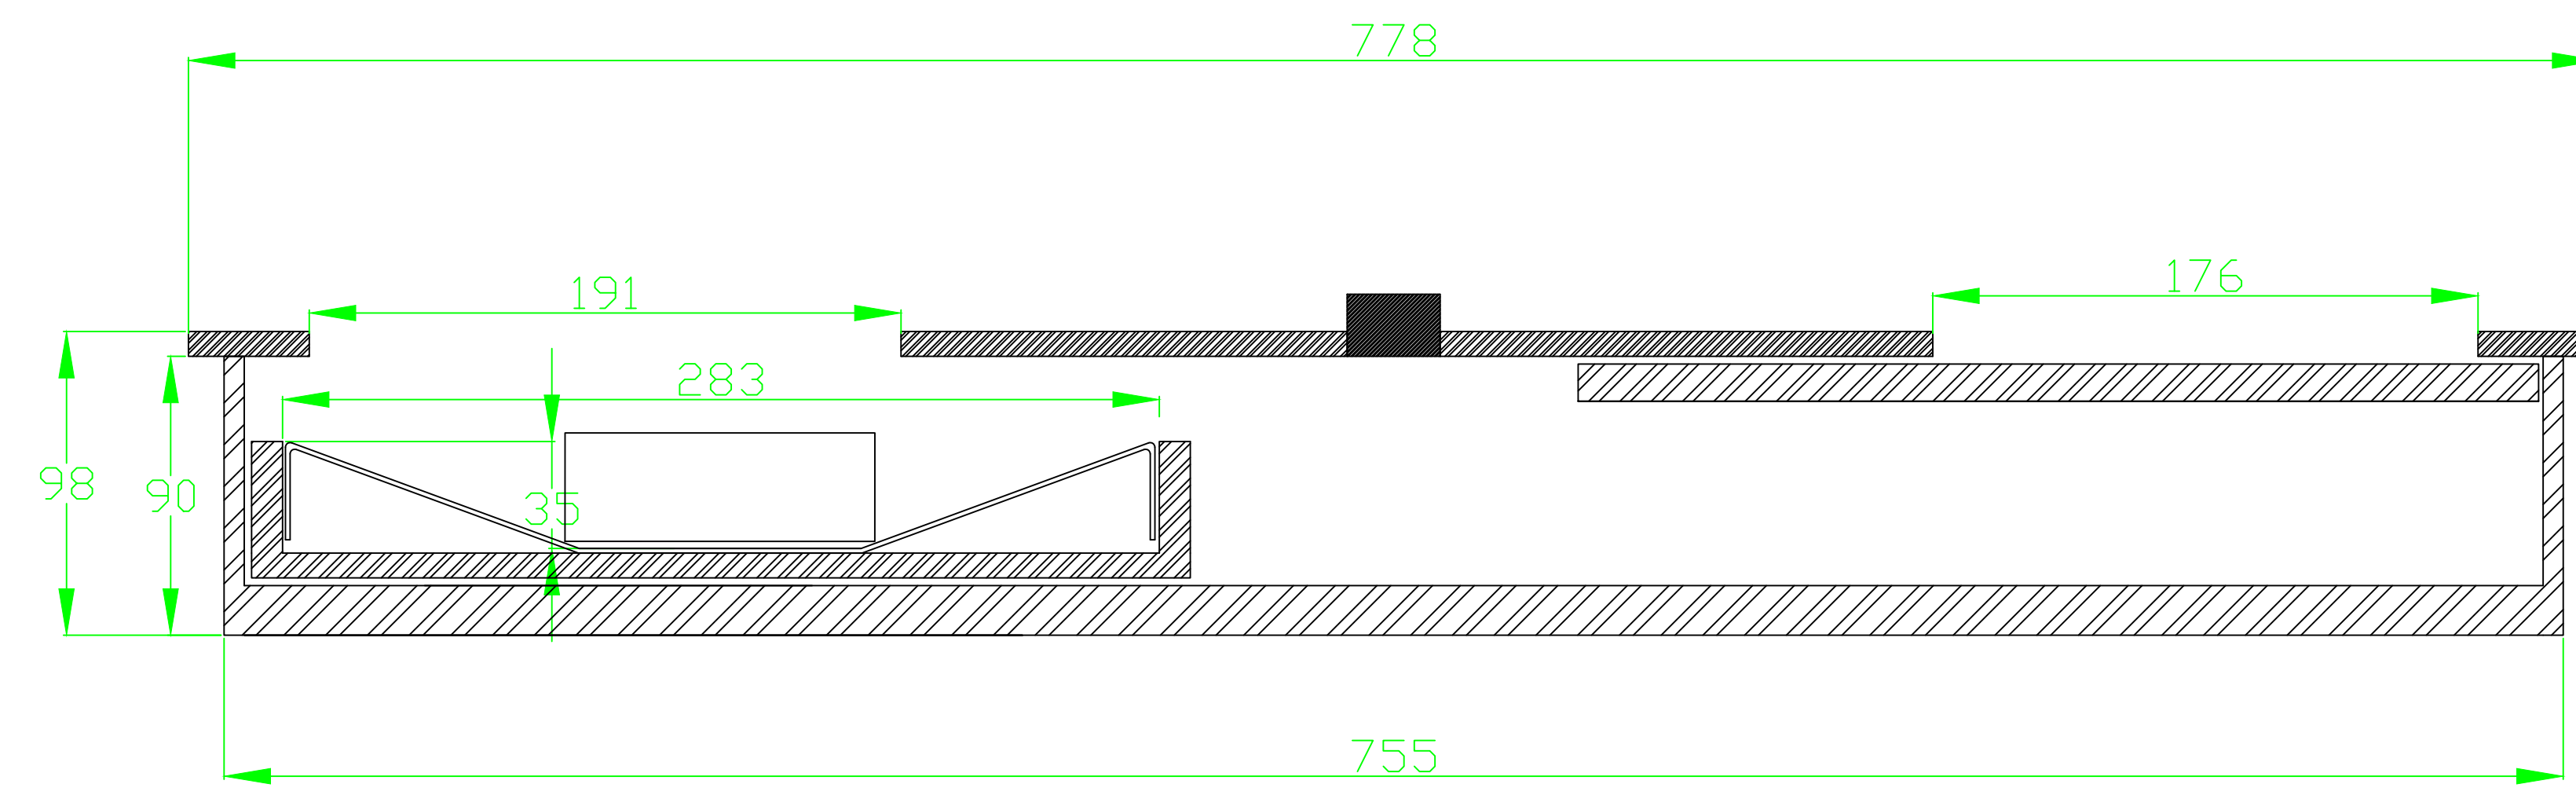

MODEL : PTD 35 FB5 + FB6

Installatie voorbeelden :

demonteerbare aansluitlat

Aanvalzijde

- De doorgeeflade moeten altijd ondersteund worden onderaan omwille van zijn gewicht !
- De doorgeeflade dient zodanig te worden gemonteerd dat demontage voor onderhoud of herstelling steeds mogelijk is!