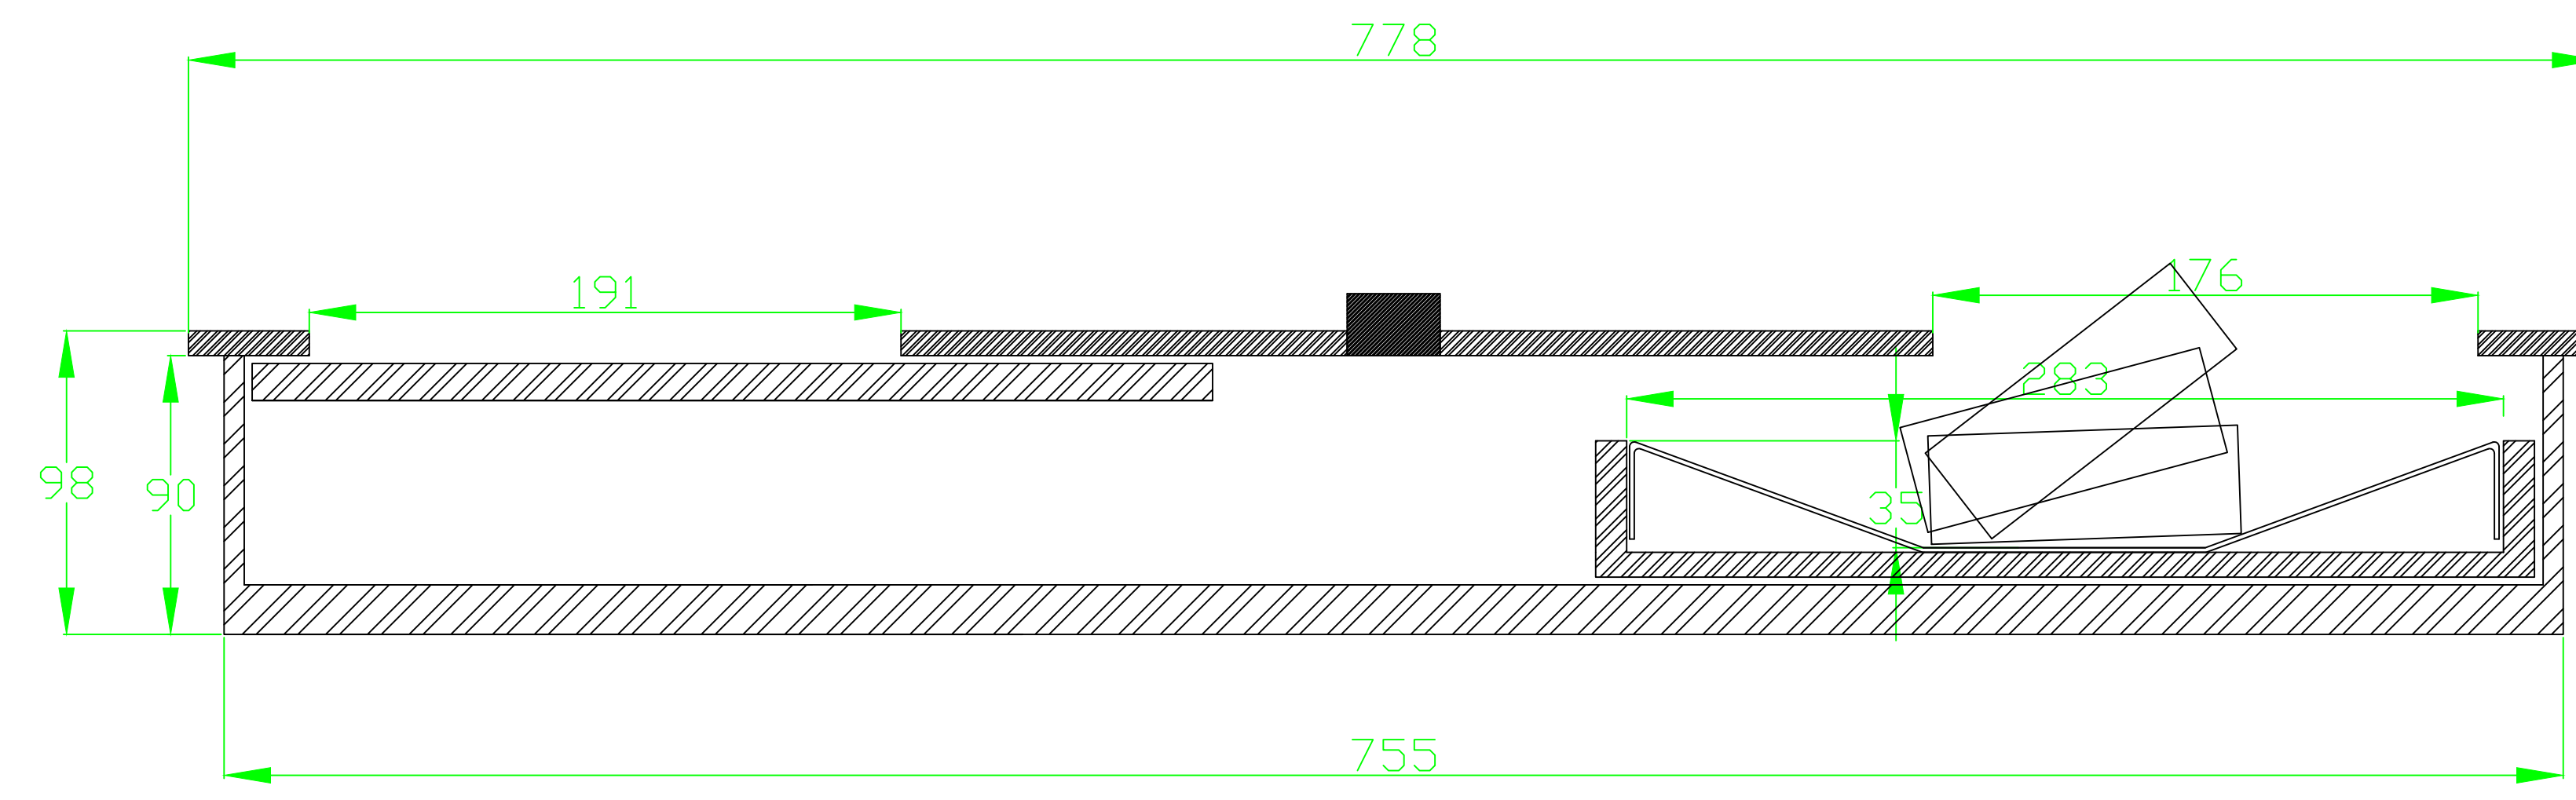

MODEL : PTD 35 FB5 + FB6

Installatie voorbeelden :

demonteerbare aansluitlat

Aanvalzijde

- De doorgeeflade moeten altijd ondersteund worden onderaan omwille van zijn gewicht !
- De doorgeeflade dient zodanig te worden gemonteerd dat demontage voor onderhoud of herstelling steeds mogelijk is!