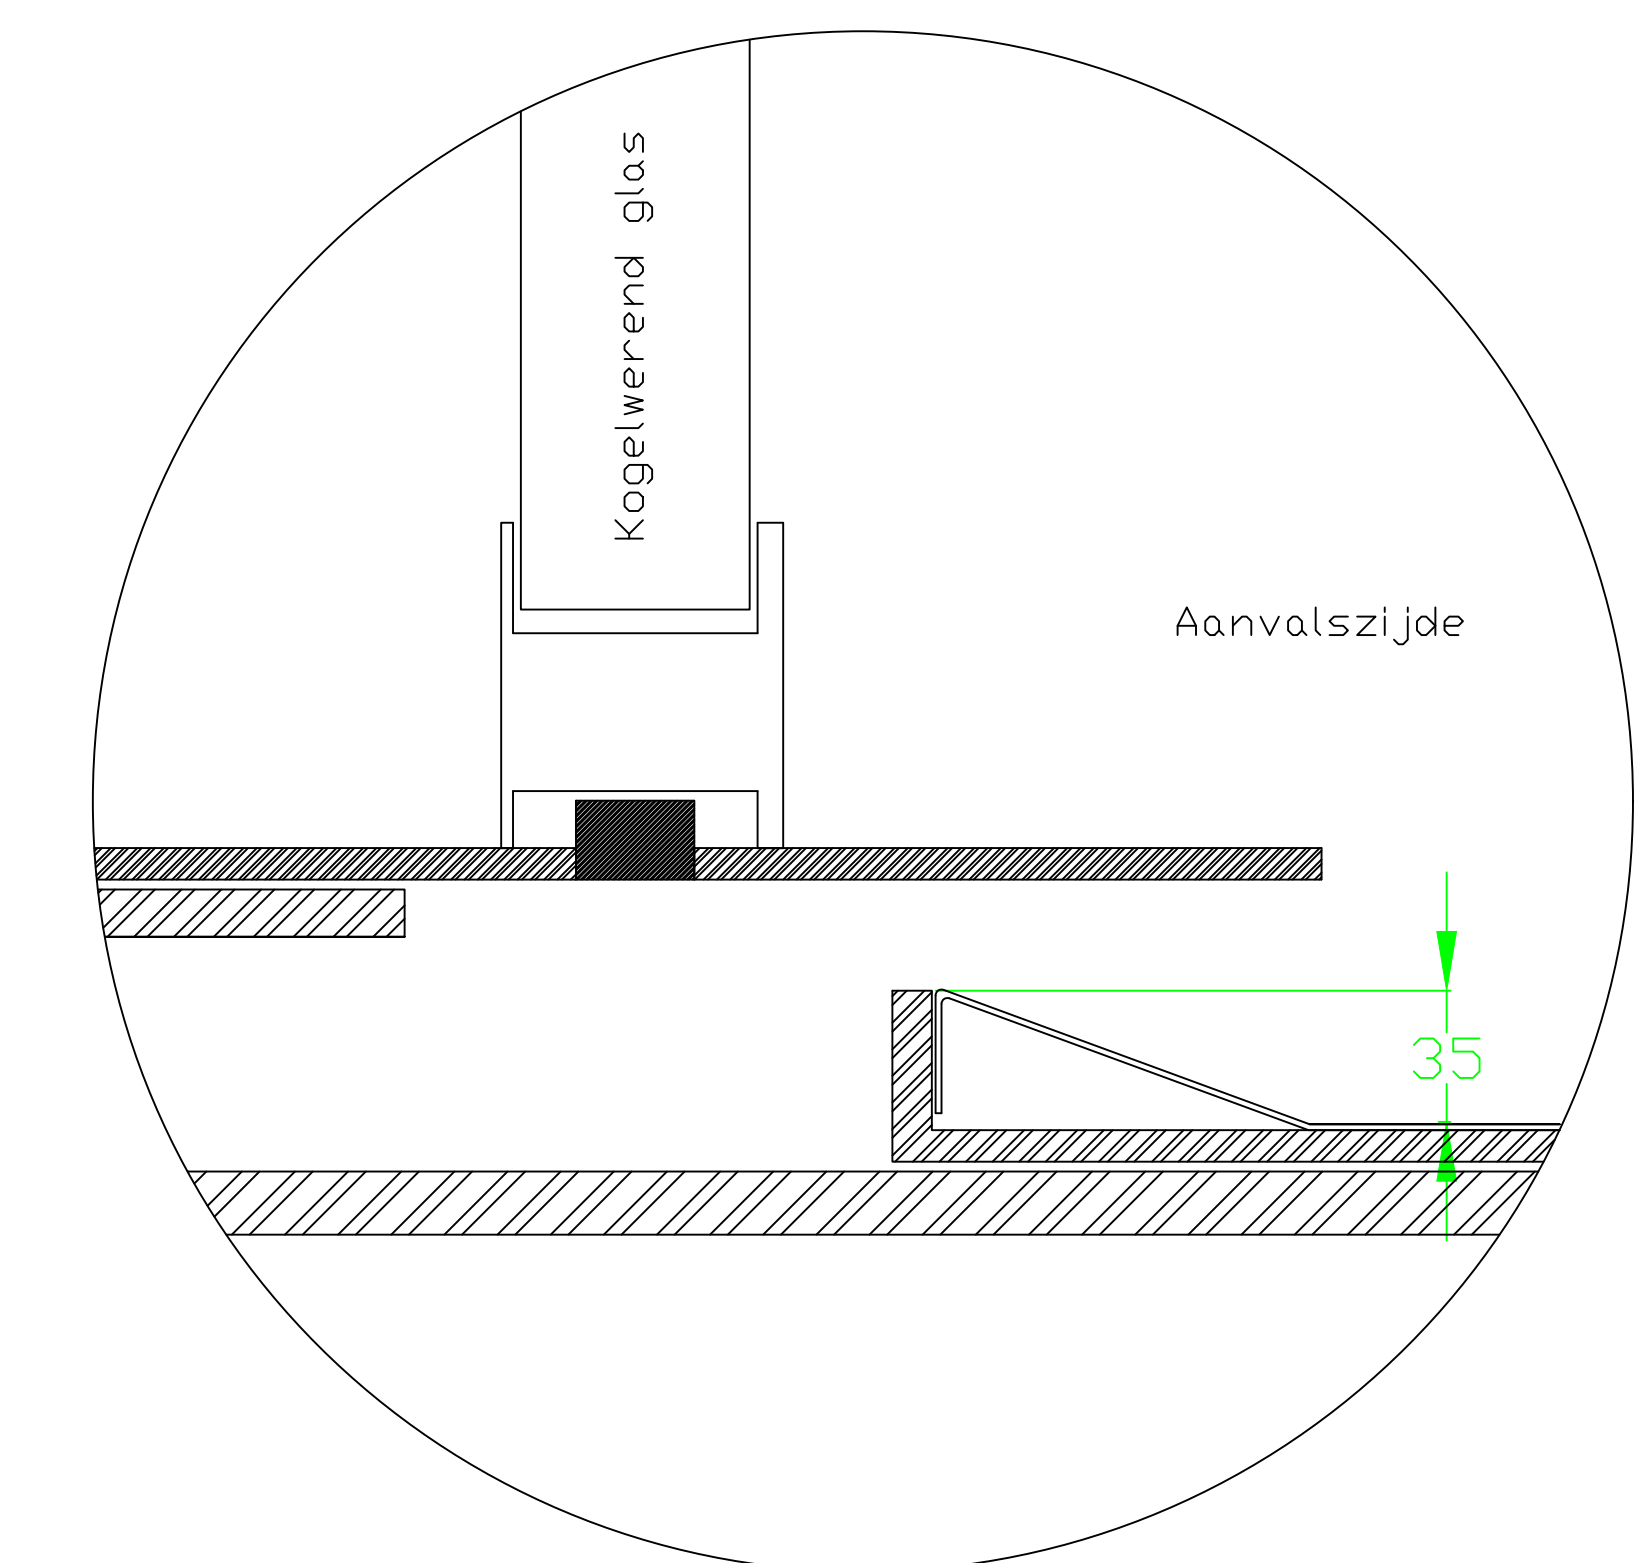

MODEL : PTD 35 FB5 + FB6

Installatie voorbeelden :

demonteerbare aansluitlat

Aanvalzijde

- De doorgeeflade moeten altijd ondersteund worden onderaan omwille van zijn gewicht !
- De doorgeeflade dient zodanig te worden gemonteerd dat demontage voor onderhoud of herstelling steeds mogelijk is!