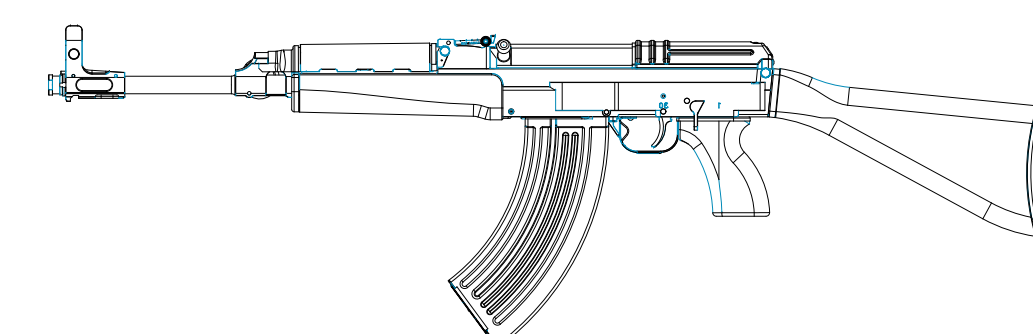

MODEL : PTD 35 FB5 + FB6

Installatie voorbeelden :

demonteerbare aansluitlat

Aanvalzijde

- De doorgeeflade moeten altijd ondersteund worden onderaan omwille van zijn gewicht !
- De doorgeeflade dient zodanig te worden gemonteerd dat demontage voor onderhoud of herstelling steeds mogelijk is!