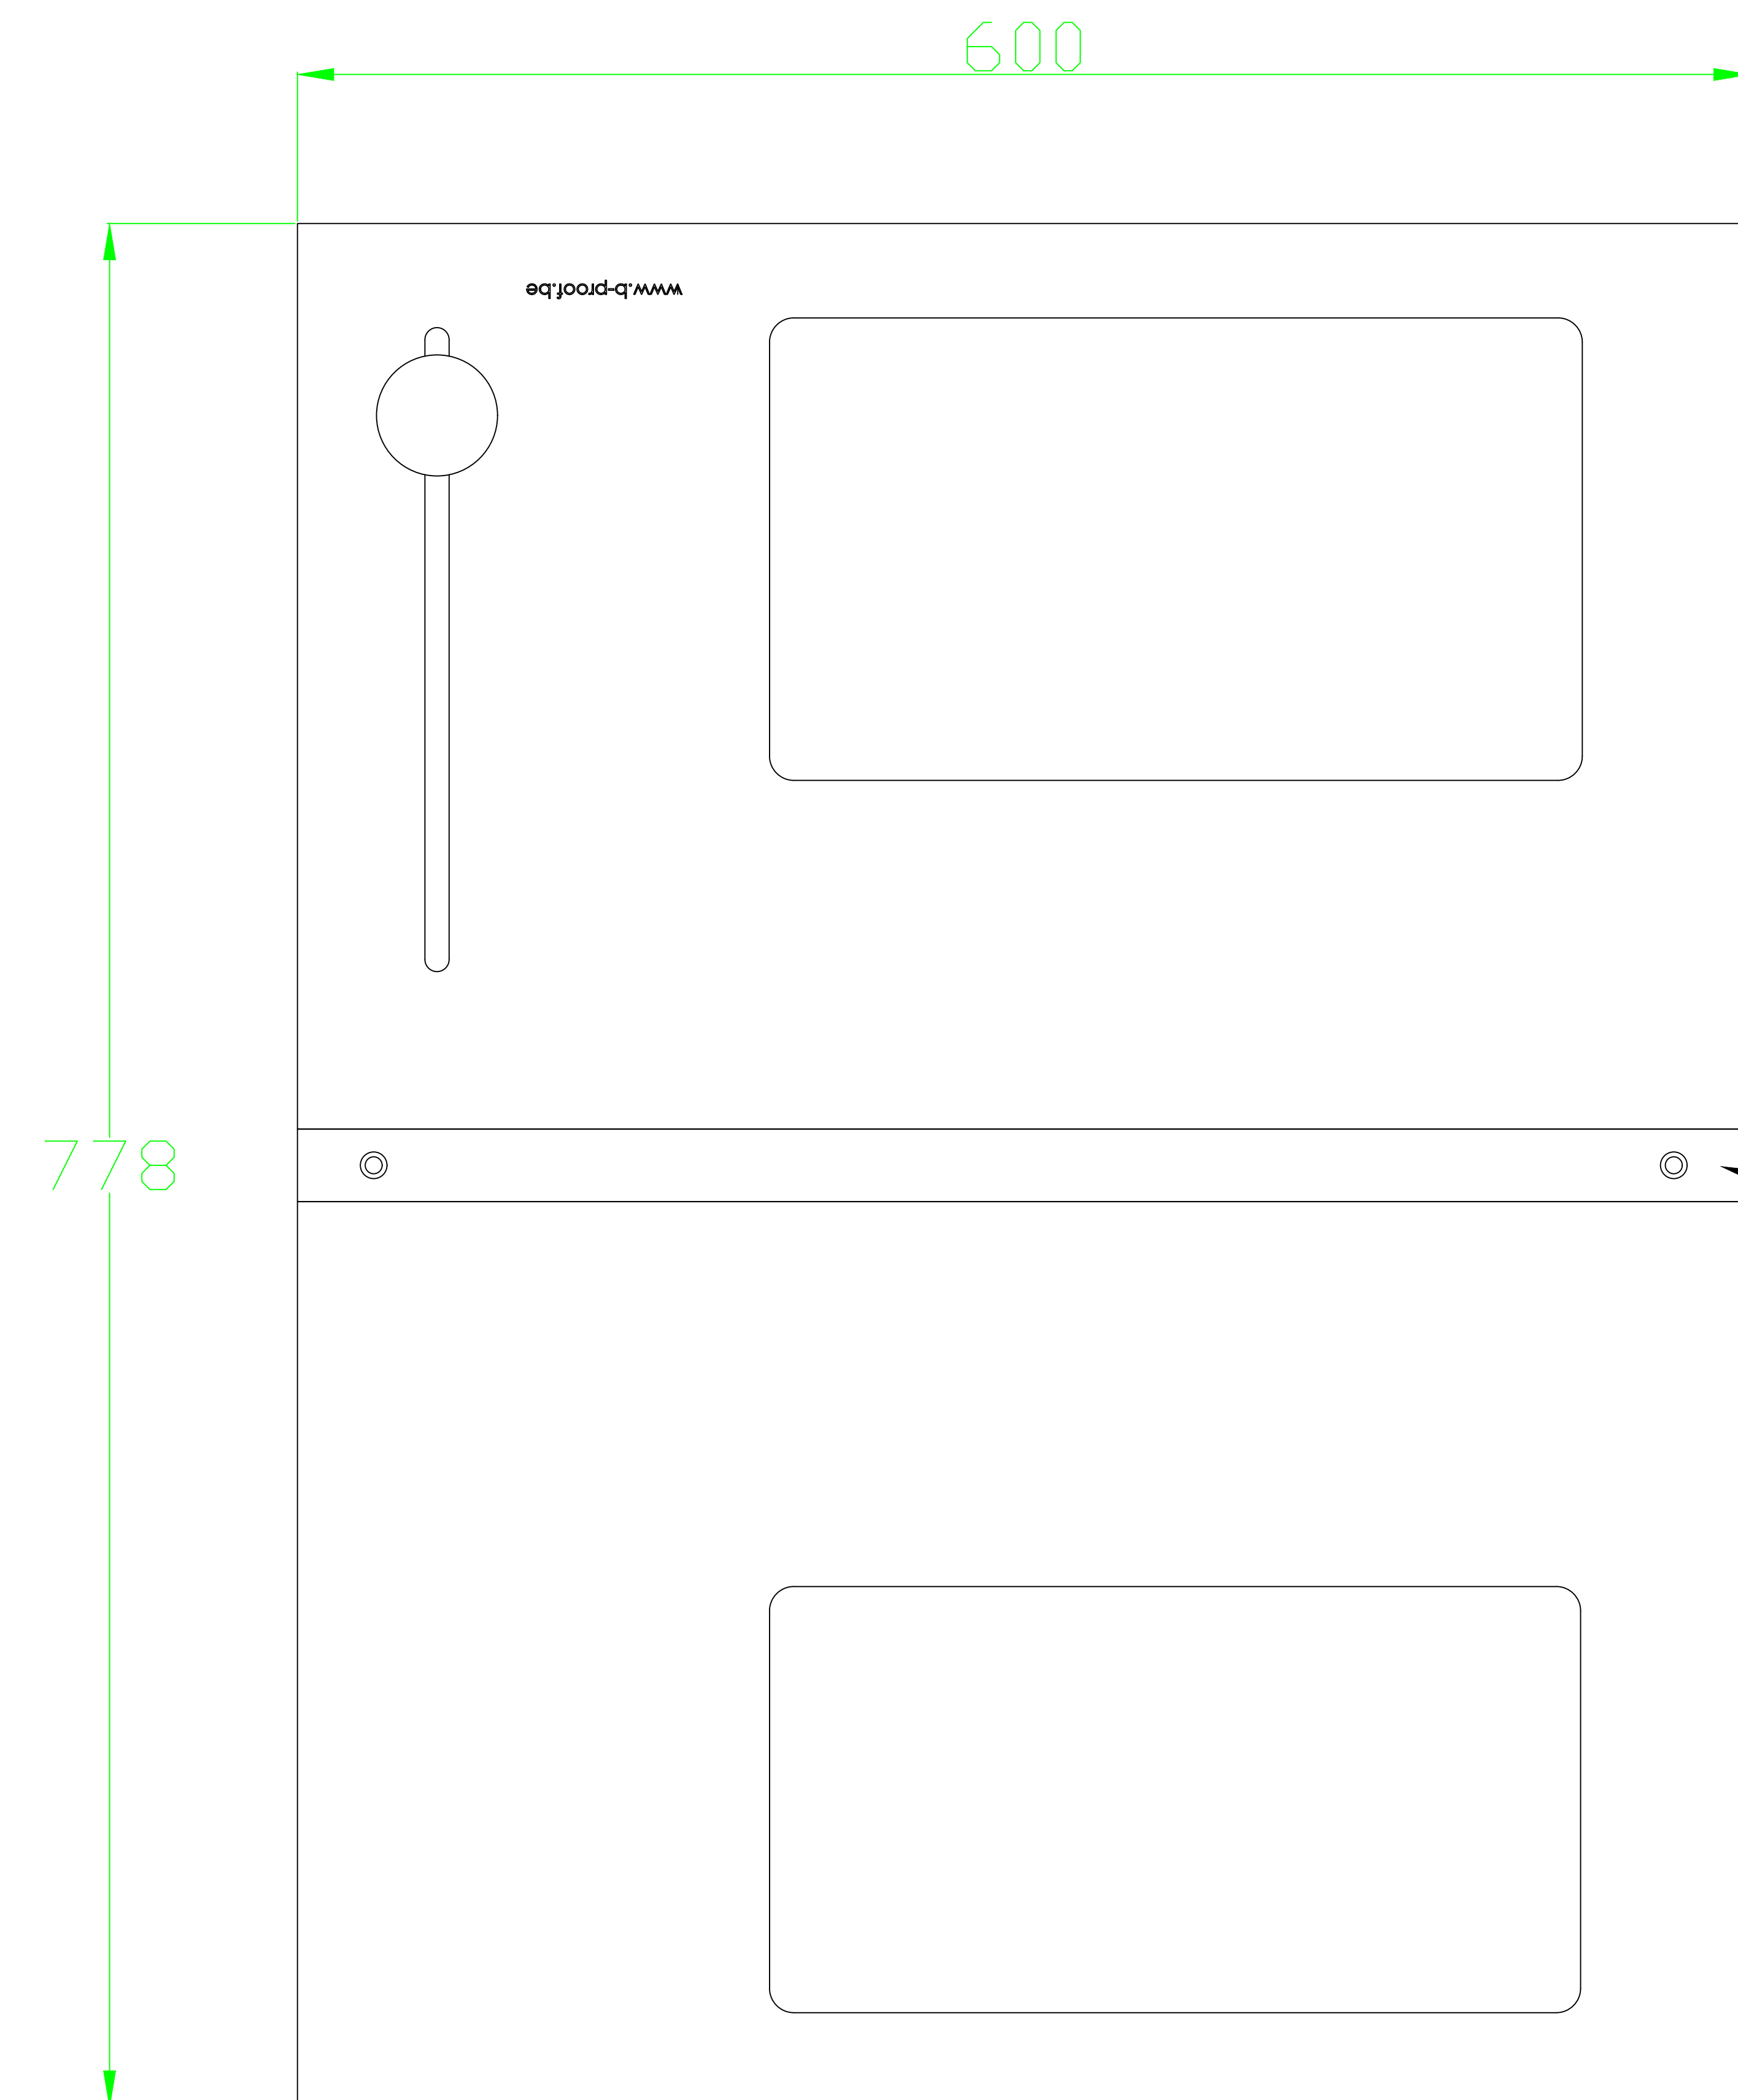

MODEL : PTD 35 FB5 + FB6

Installatie voorbeelden :

demonteerbare aansluitlat

Aanvalzijde

- De doorgeeflade moeten altijd ondersteund worden onderaan omwille van zijn gewicht !
- De doorgeeflade dient zodanig te worden gemonteerd dat demontage voor onderhoud of herstelling steeds mogelijk is!