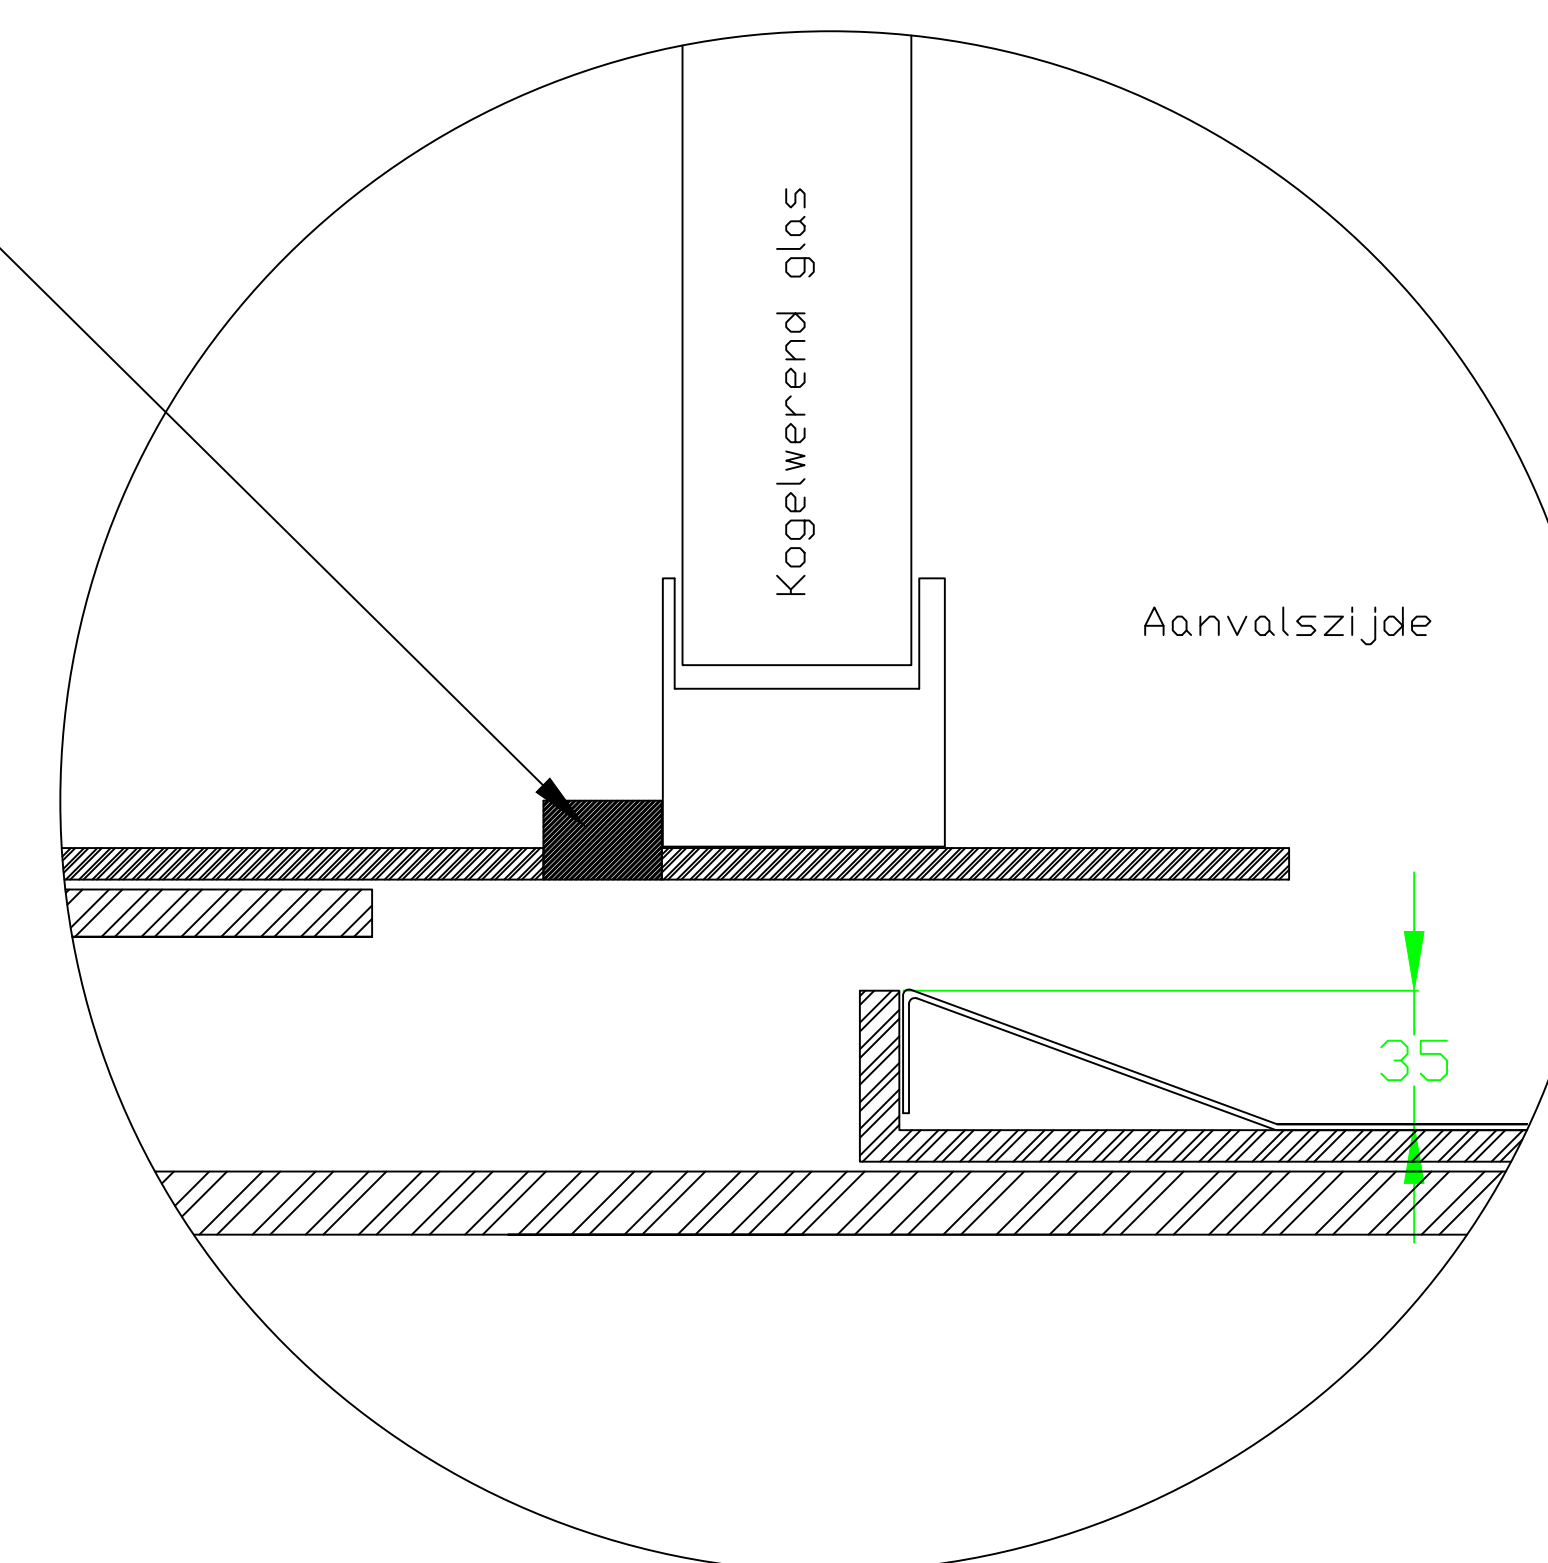

MODEL : PTD 35 FB5 + FB6

Installatie voorbeelden :

demonteerbare aansluitlat

Aanvalzijde

- De doorgeeflade moeten altijd ondersteund worden onderaan omwille van zijn gewicht !
- De doorgeeflade dient zodanig te worden gemonteerd dat demontage voor onderhoud of herstelling steeds mogelijk is!