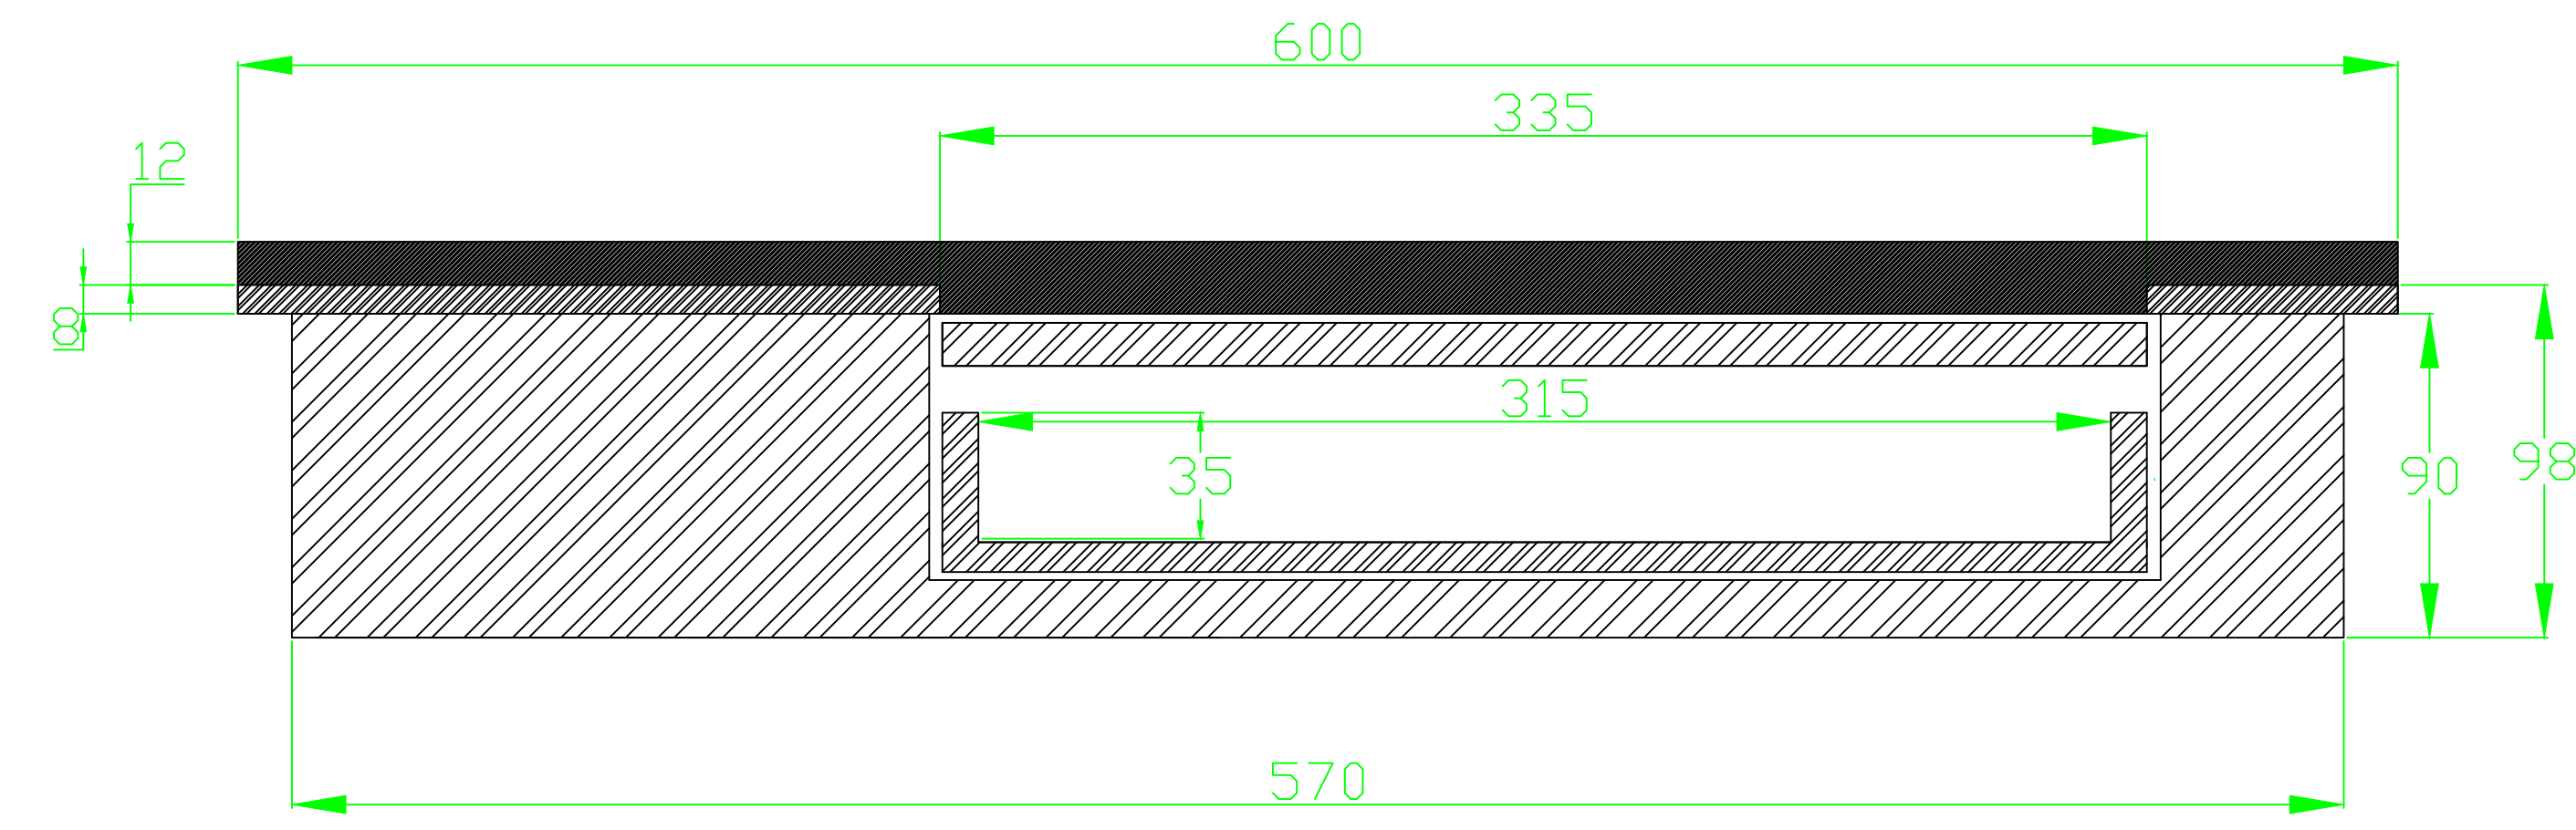

MODEL : PTD 35 FB5 + FB6

Installatie voorbeelden :

demonteerbare aansluitlat

Aanvalzijde

- De doorgeeflade moeten altijd ondersteund worden onderaan omwille van zijn gewicht !
- De doorgeeflade dient zodanig te worden gemonteerd dat demontage voor onderhoud of herstelling steeds mogelijk is!