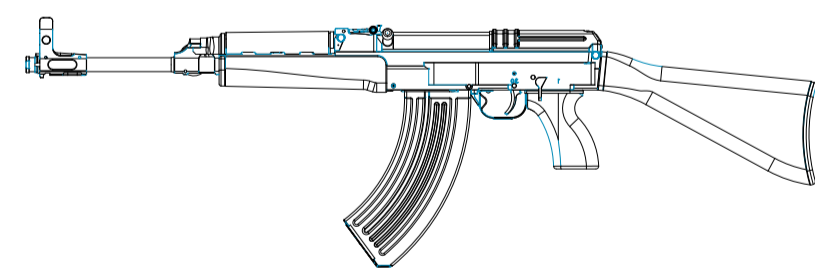

MODEL : PTD 150 FB5 + FB6

Aanvalszijde

demonteerbare aansluitlat

Aanvalszijde

Aanvalszijde

Installatie voorbeelden :

- De doorgeeflade moeten altijd ondersteund worden onderaan omwille van zijn gewicht !
- De doorgeeflade dient zodanig te worden gemonteerd dat demontage voor onderhoud of herstelling steeds mogelijk is!