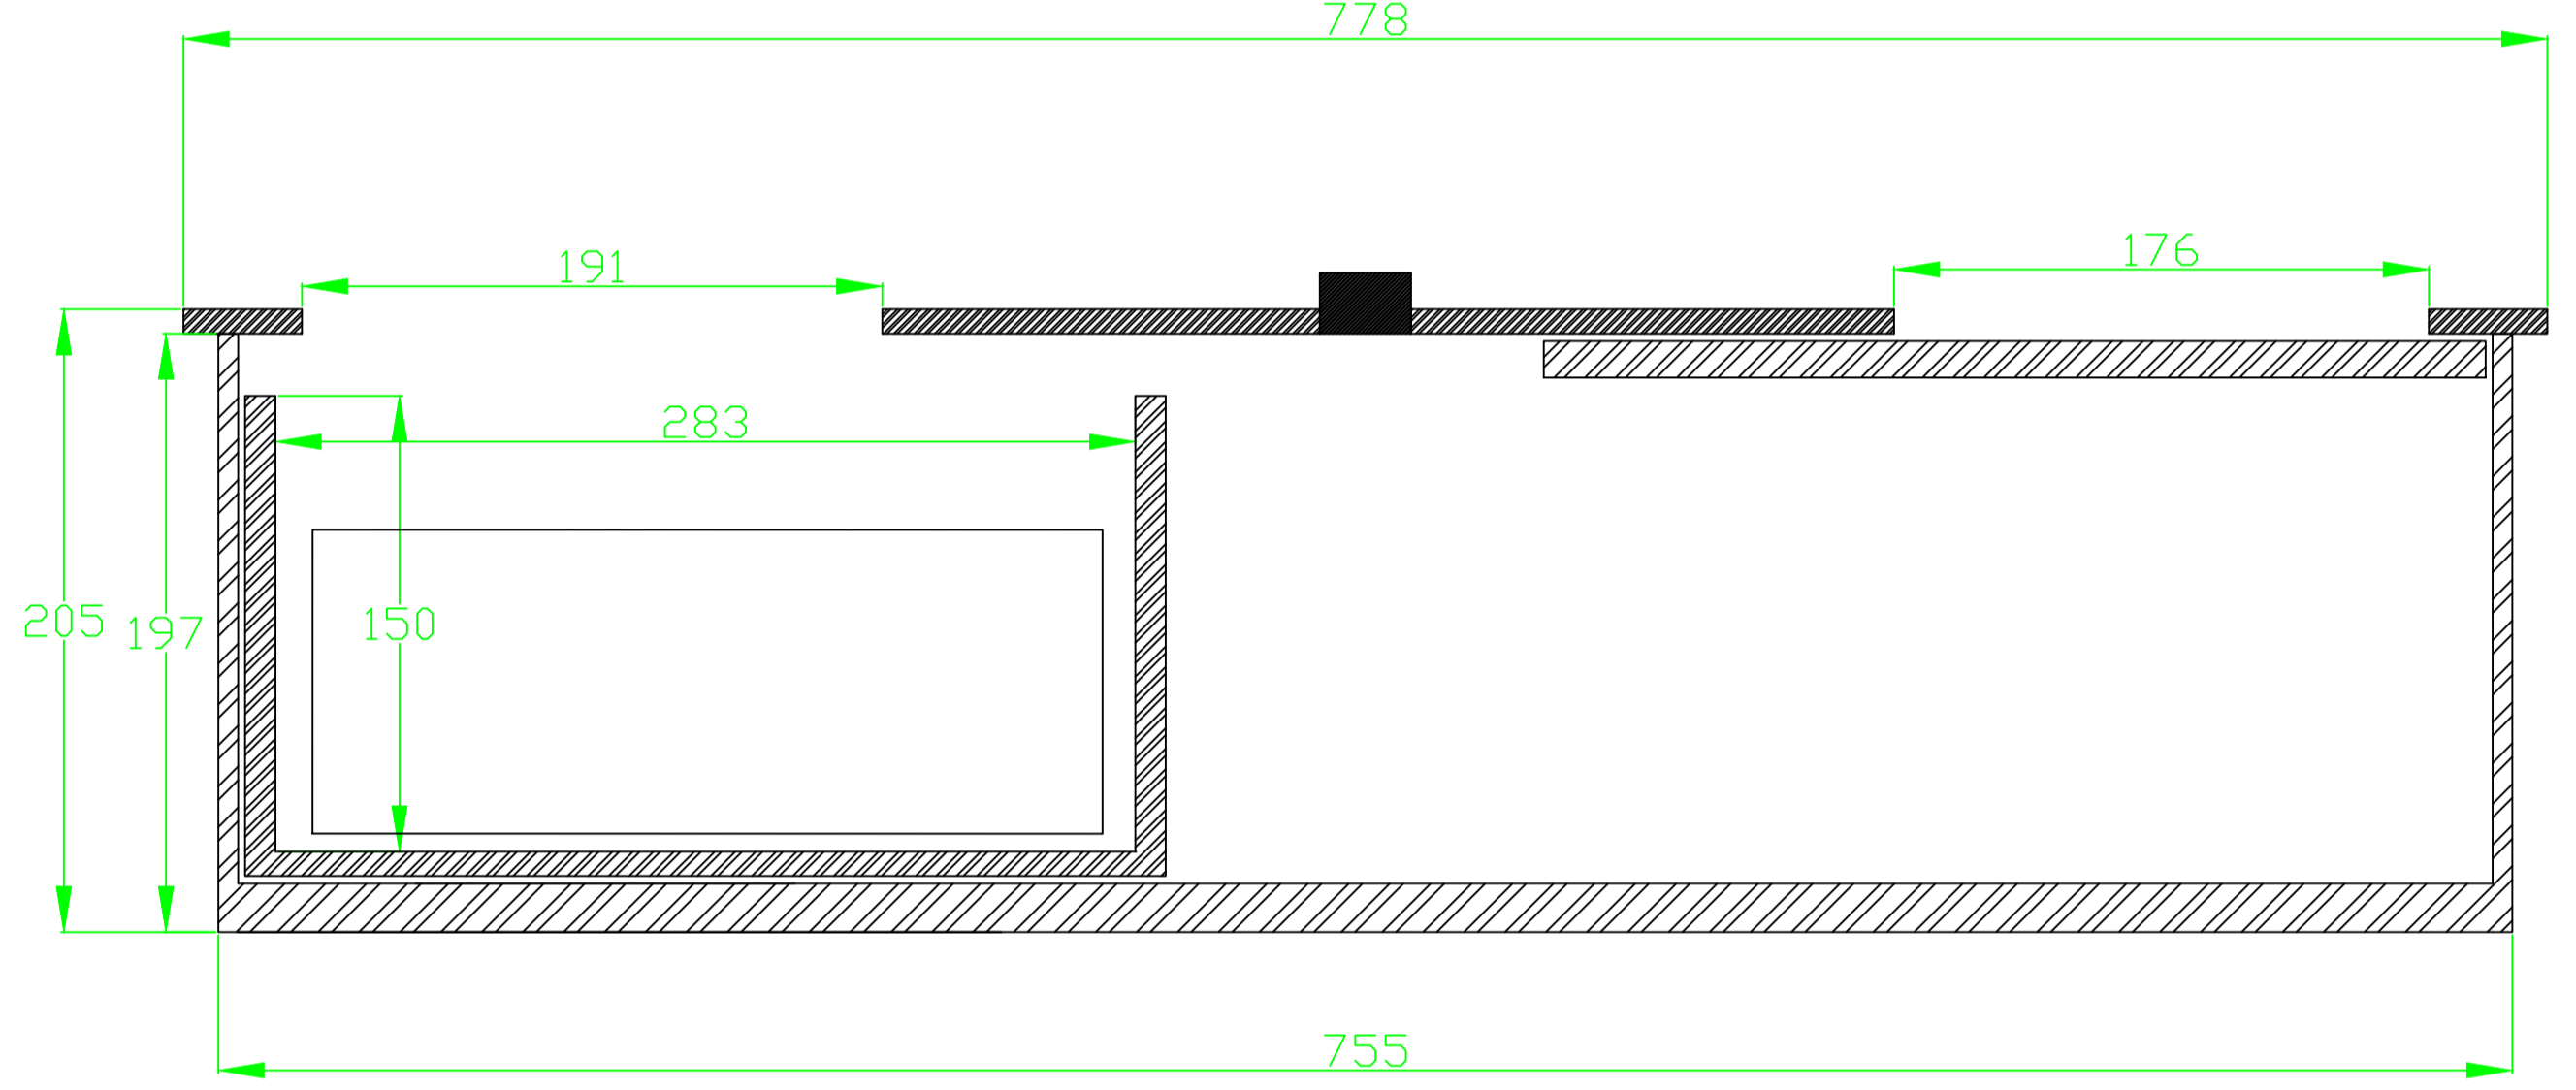

MODEL : PTD 150 FB5 + FB6

Aanvalszijde

demonteerbare aansluitlat

Aanvalszijde

Aanvalszijde

Installatie voorbeelden :

- De doorgeeflade moeten altijd ondersteund worden onderaan omwille van zijn gewicht !
- De doorgeeflade dient zodanig te worden gemonteerd dat demontage voor onderhoud of herstelling steeds mogelijk is!