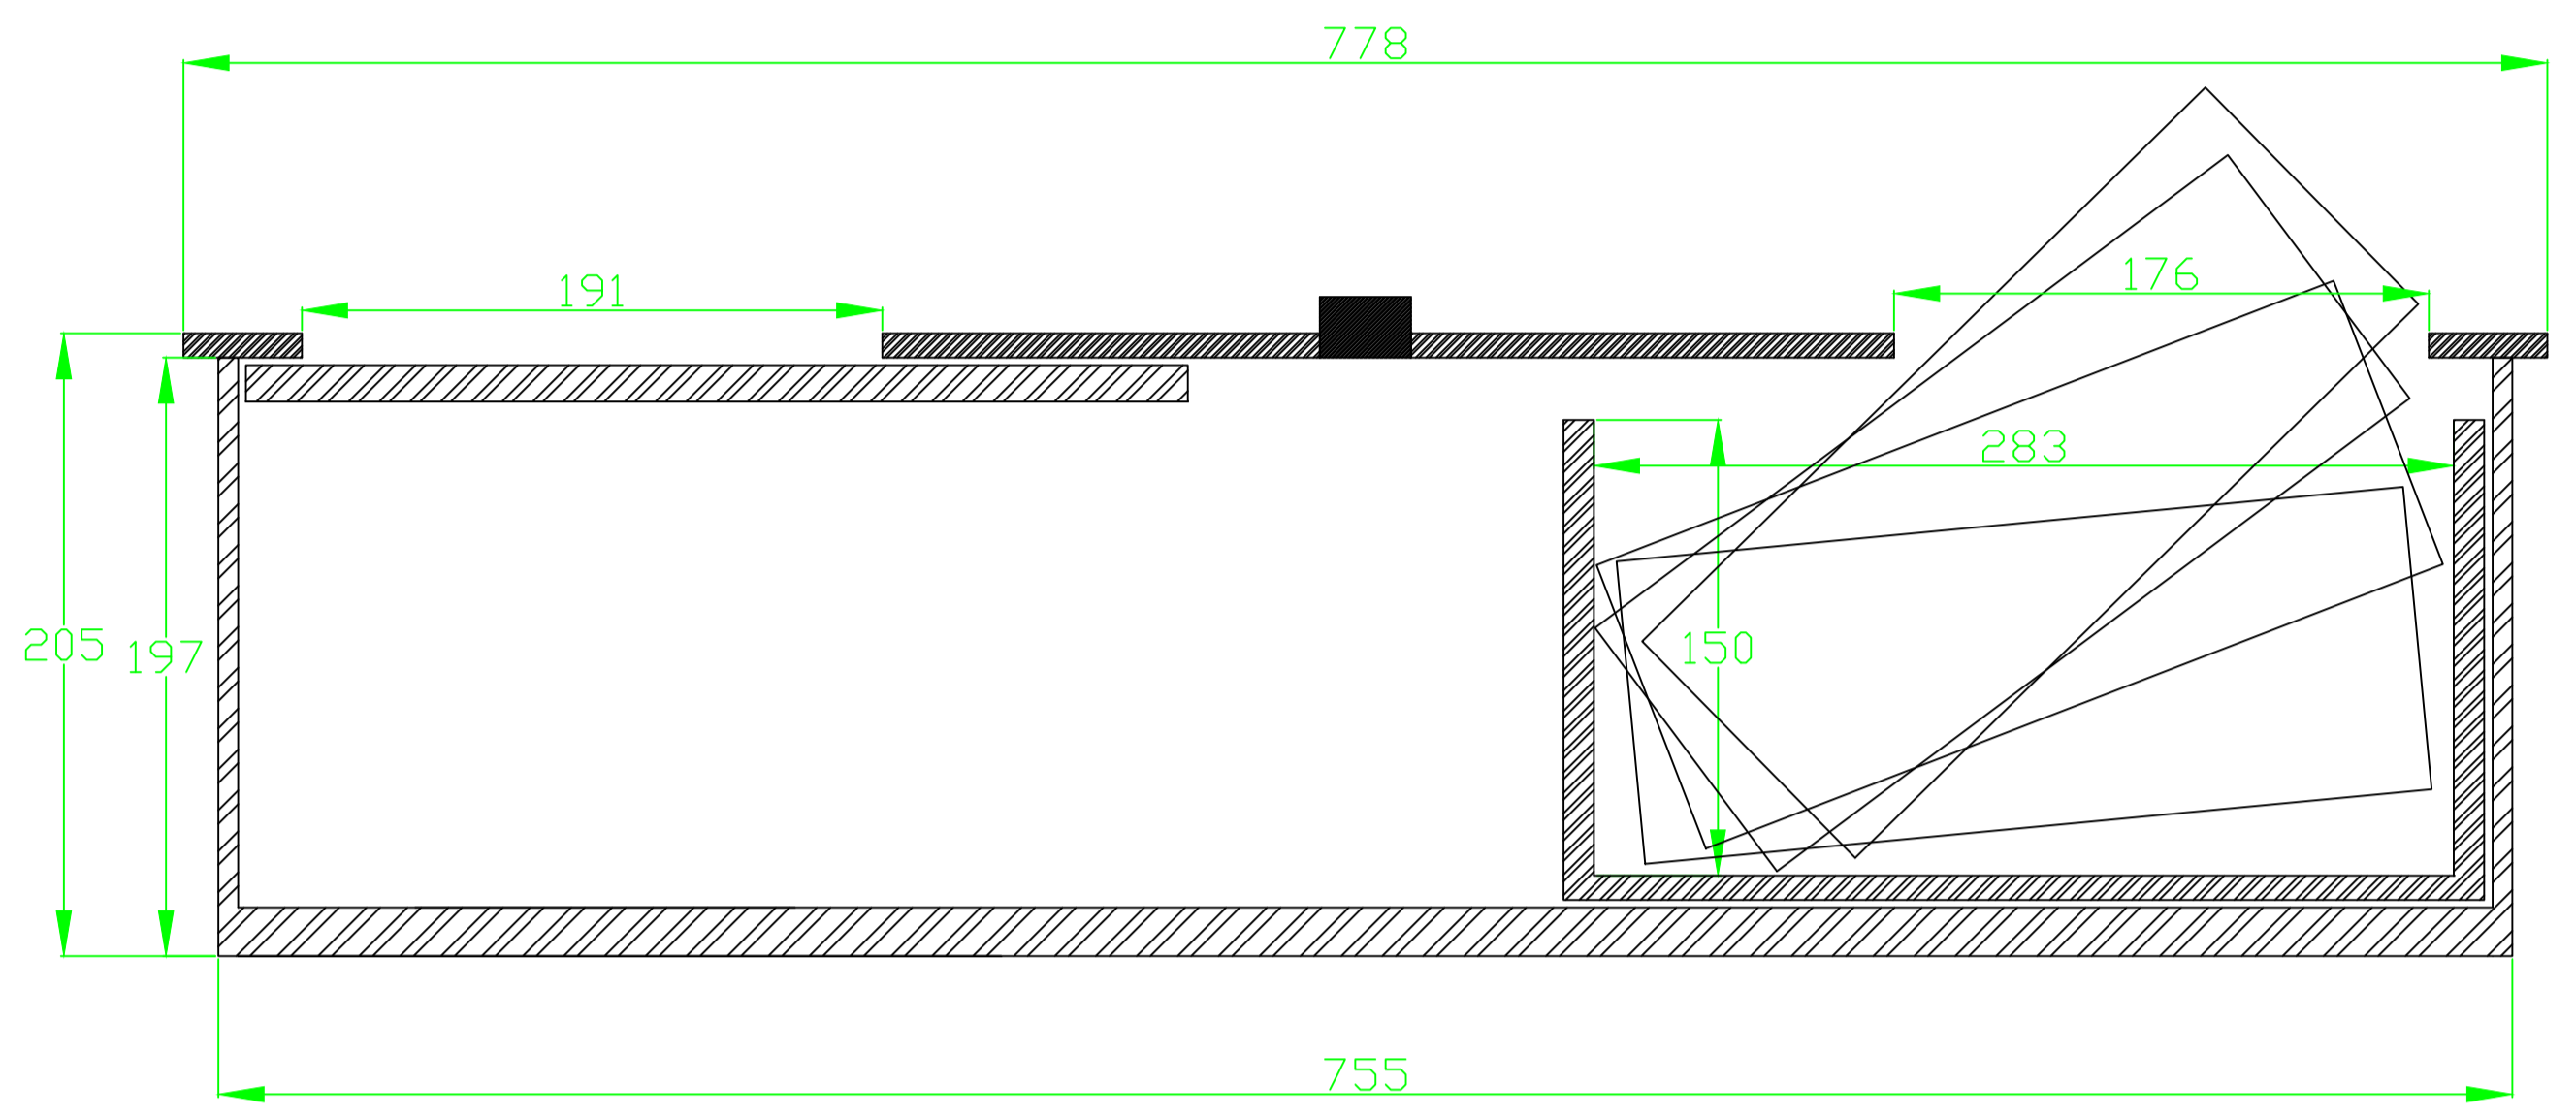

MODEL : PTD 150 FB5 + FB6

Aanvalszijde

demonteerbare aansluitlat

Aanvalszijde

Aanvalszijde

Installatie voorbeelden :

- De doorgeeflade moeten altijd ondersteund worden onderaan omwille van zijn gewicht !
- De doorgeeflade dient zodanig te worden gemonteerd dat demontage voor onderhoud of herstelling steeds mogelijk is!