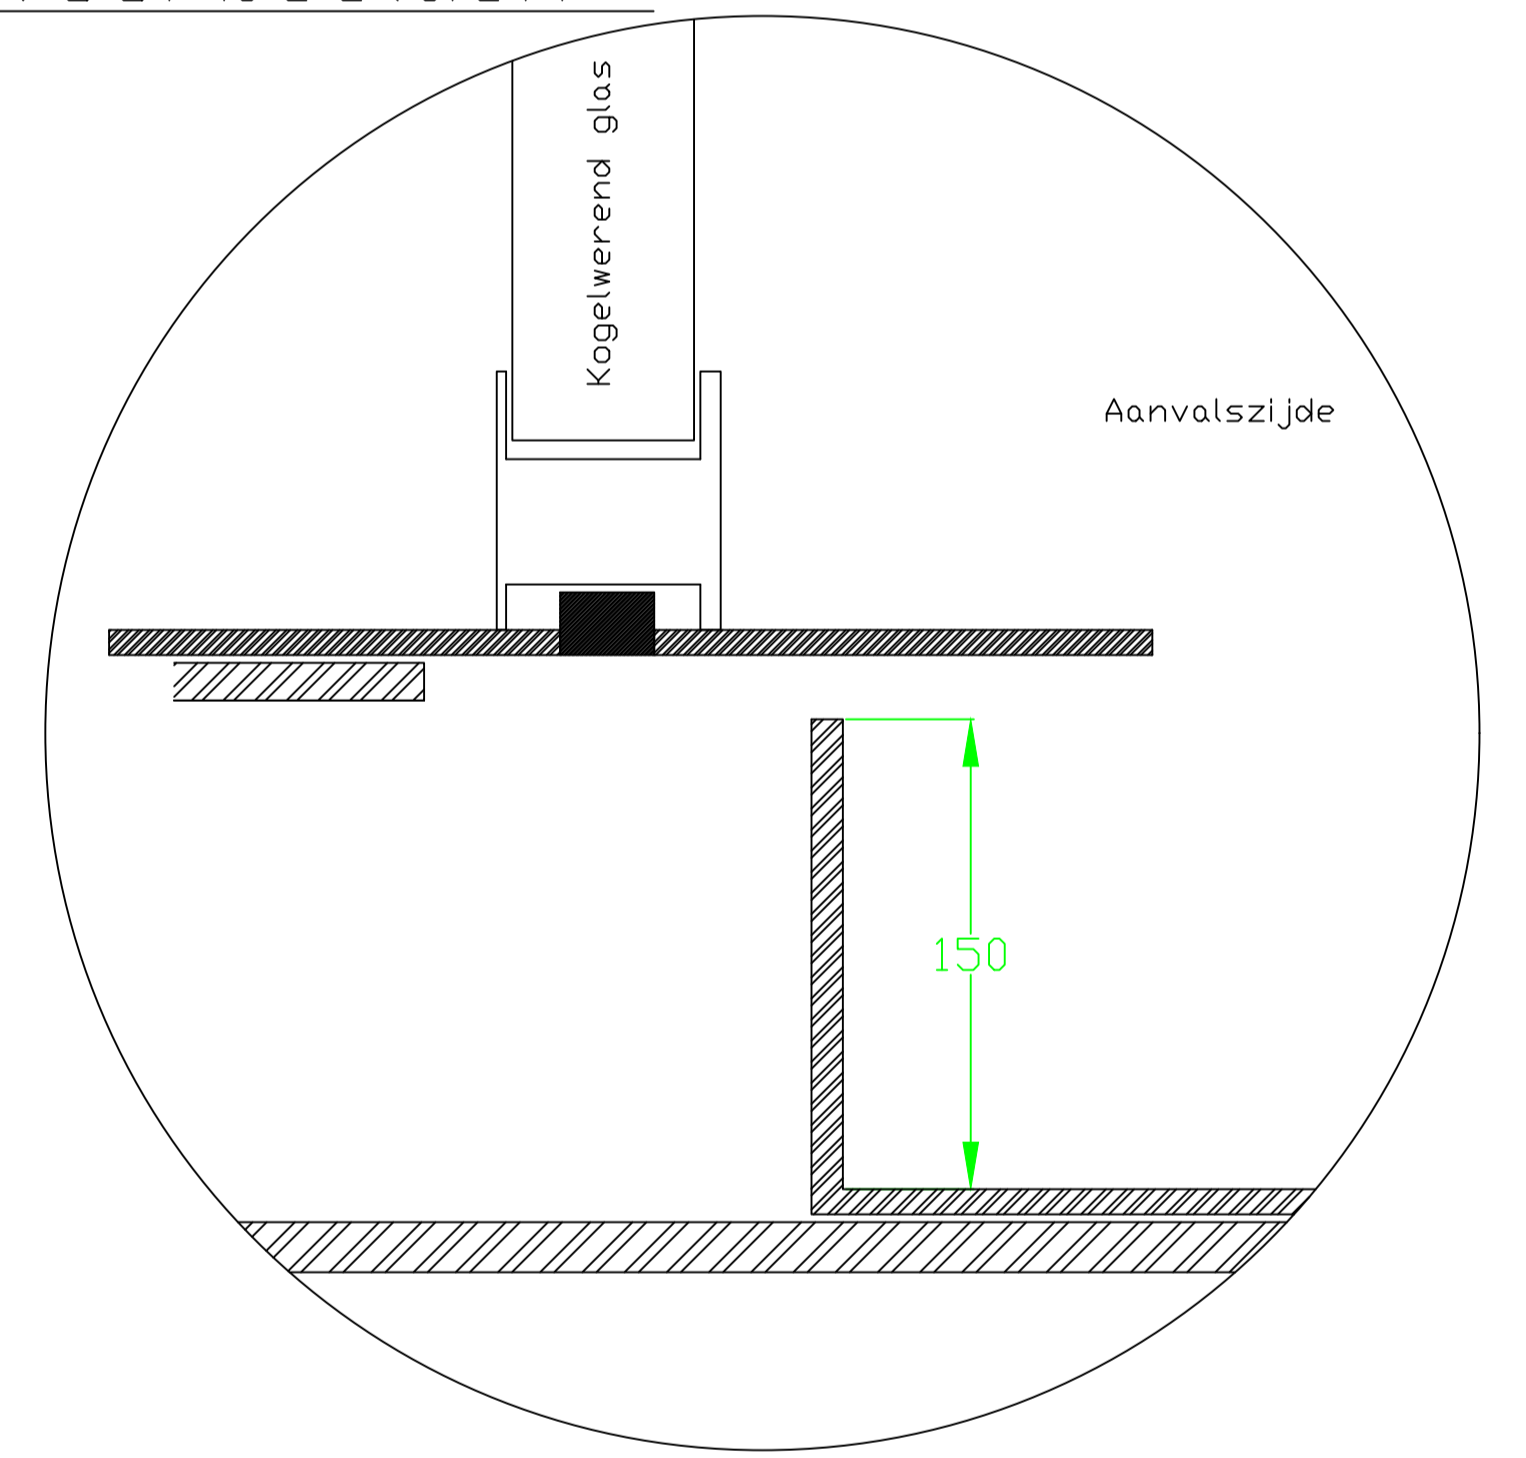

MODEL : PTD 150 FB5 + FB6

Aanvalszijde

demonteerbare aansluitlat

Aanvalszijde

Aanvalszijde

Installatie voorbeelden :

- De doorgeeflade moeten altijd ondersteund worden onderaan omwille van zijn gewicht !
- De doorgeeflade dient zodanig te worden gemonteerd dat demontage voor onderhoud of herstelling steeds mogelijk is!