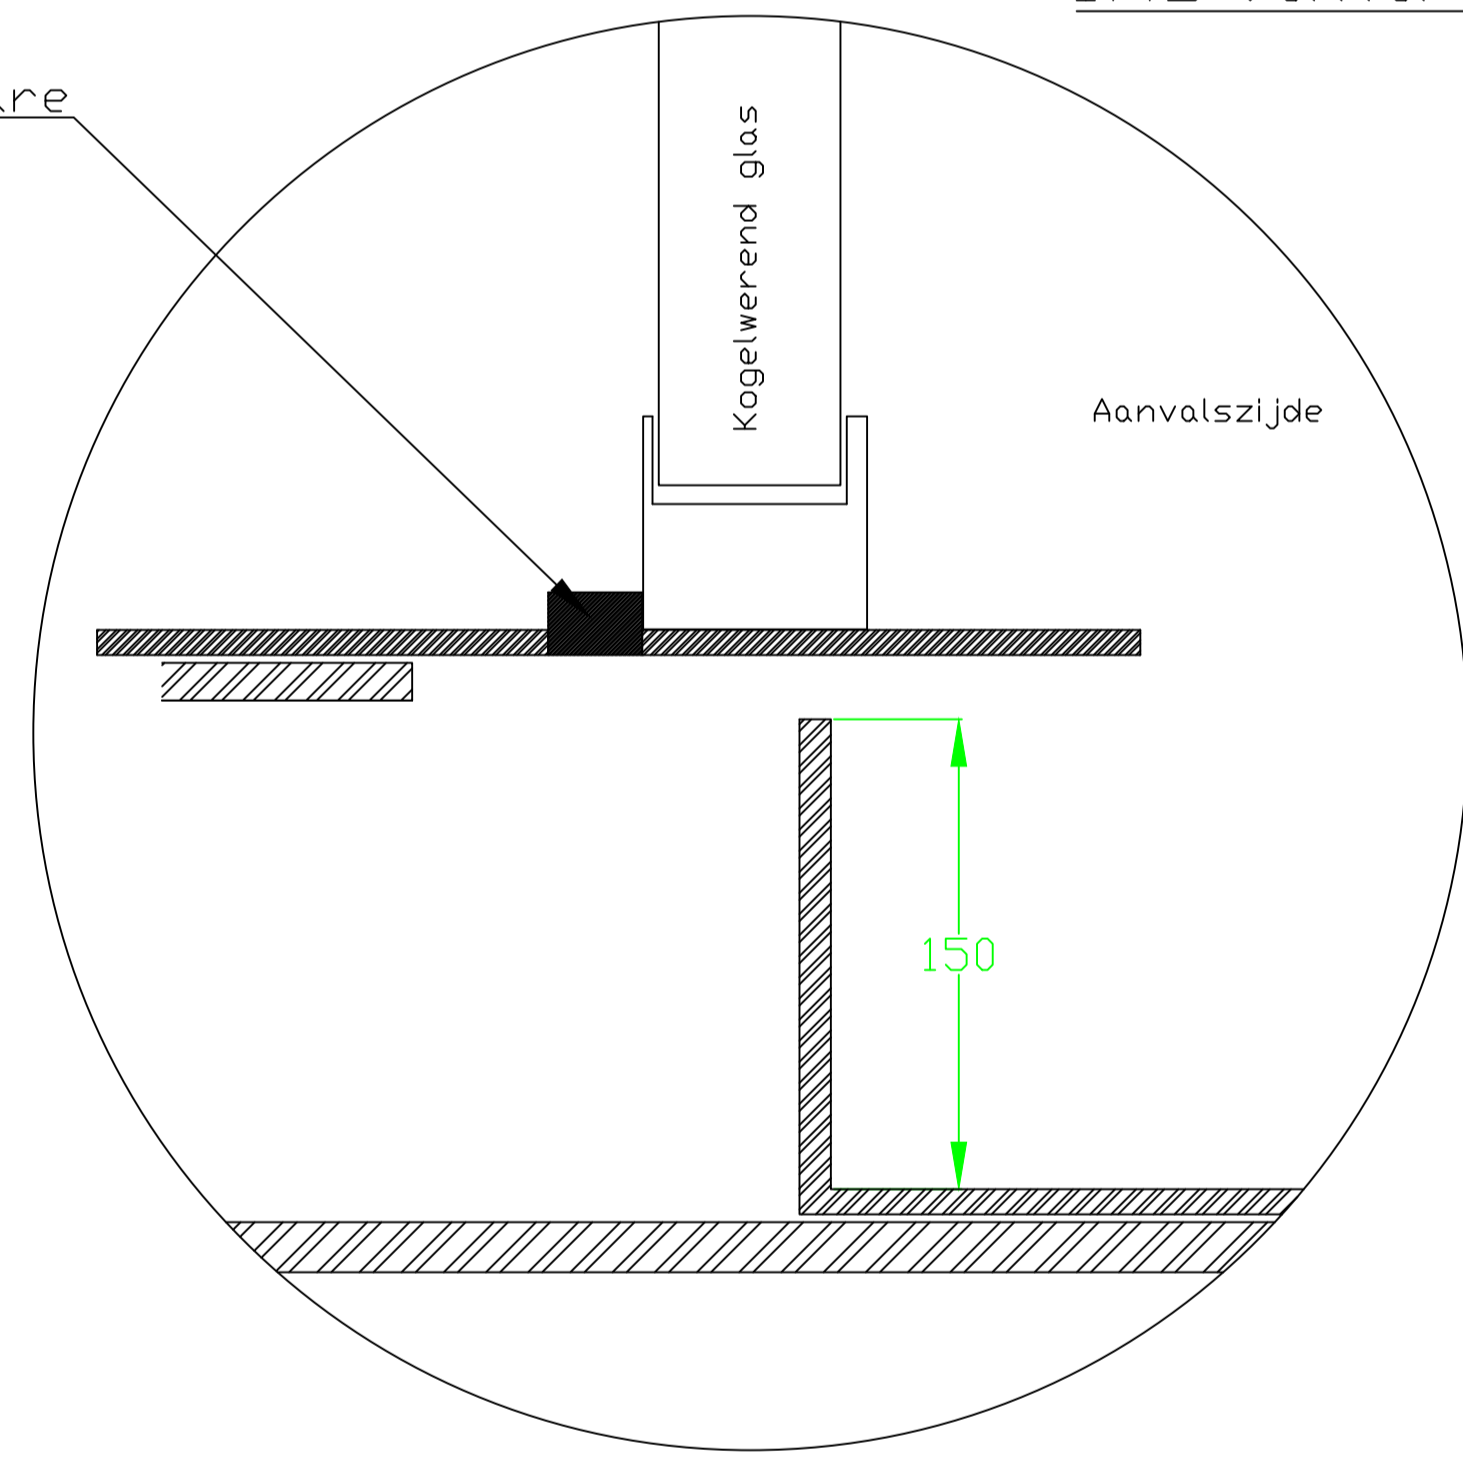

MODEL : PTD 150 FB5 + FB6

Aanvalszijde

demonteerbare aansluitlat

Aanvalszijde

Aanvalszijde

Installatie voorbeelden :

- De doorgeeflade moeten altijd ondersteund worden onderaan omwille van zijn gewicht !
- De doorgeeflade dient zodanig te worden gemonteerd dat demontage voor onderhoud of herstelling steeds mogelijk is!