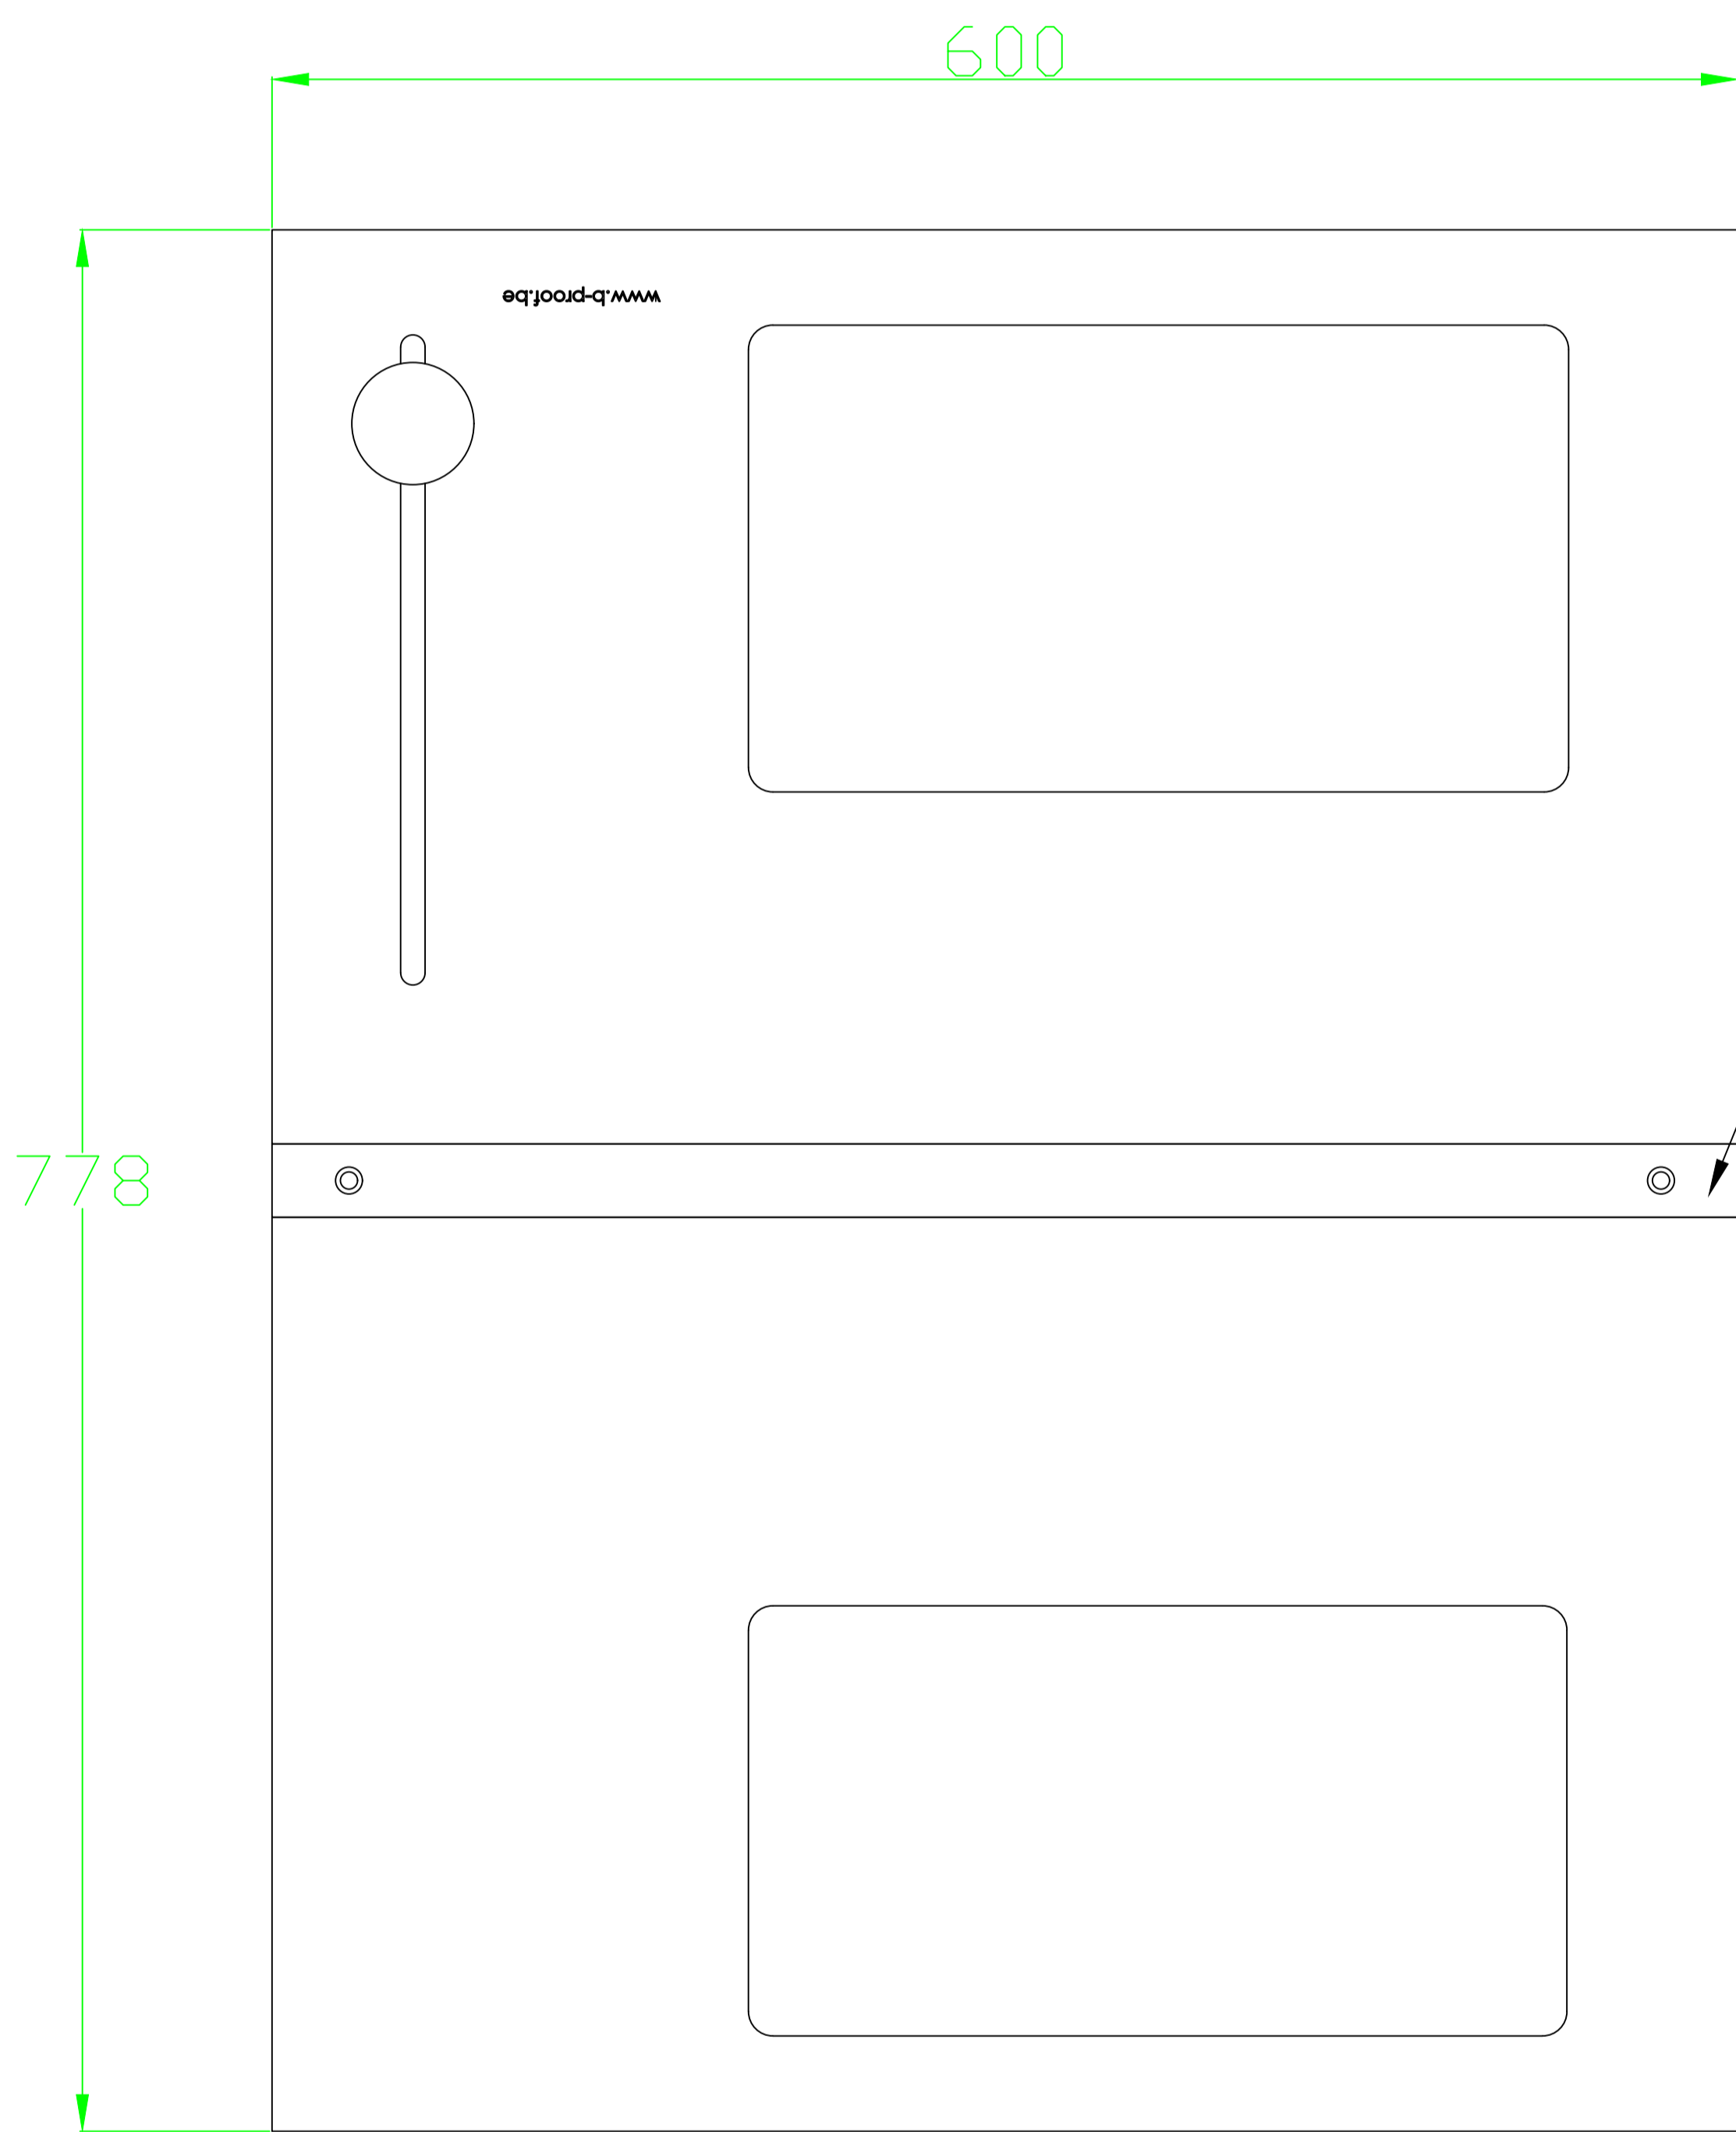

MODEL : PTD 150 FB5 + FB6

Aanvalszijde

demonteerbare aansluitlat

Aanvalszijde

Aanvalszijde

Installatie voorbeelden :

- De doorgeeflade moeten altijd ondersteund worden onderaan omwille van zijn gewicht !
- De doorgeeflade dient zodanig te worden gemonteerd dat demontage voor onderhoud of herstelling steeds mogelijk is!