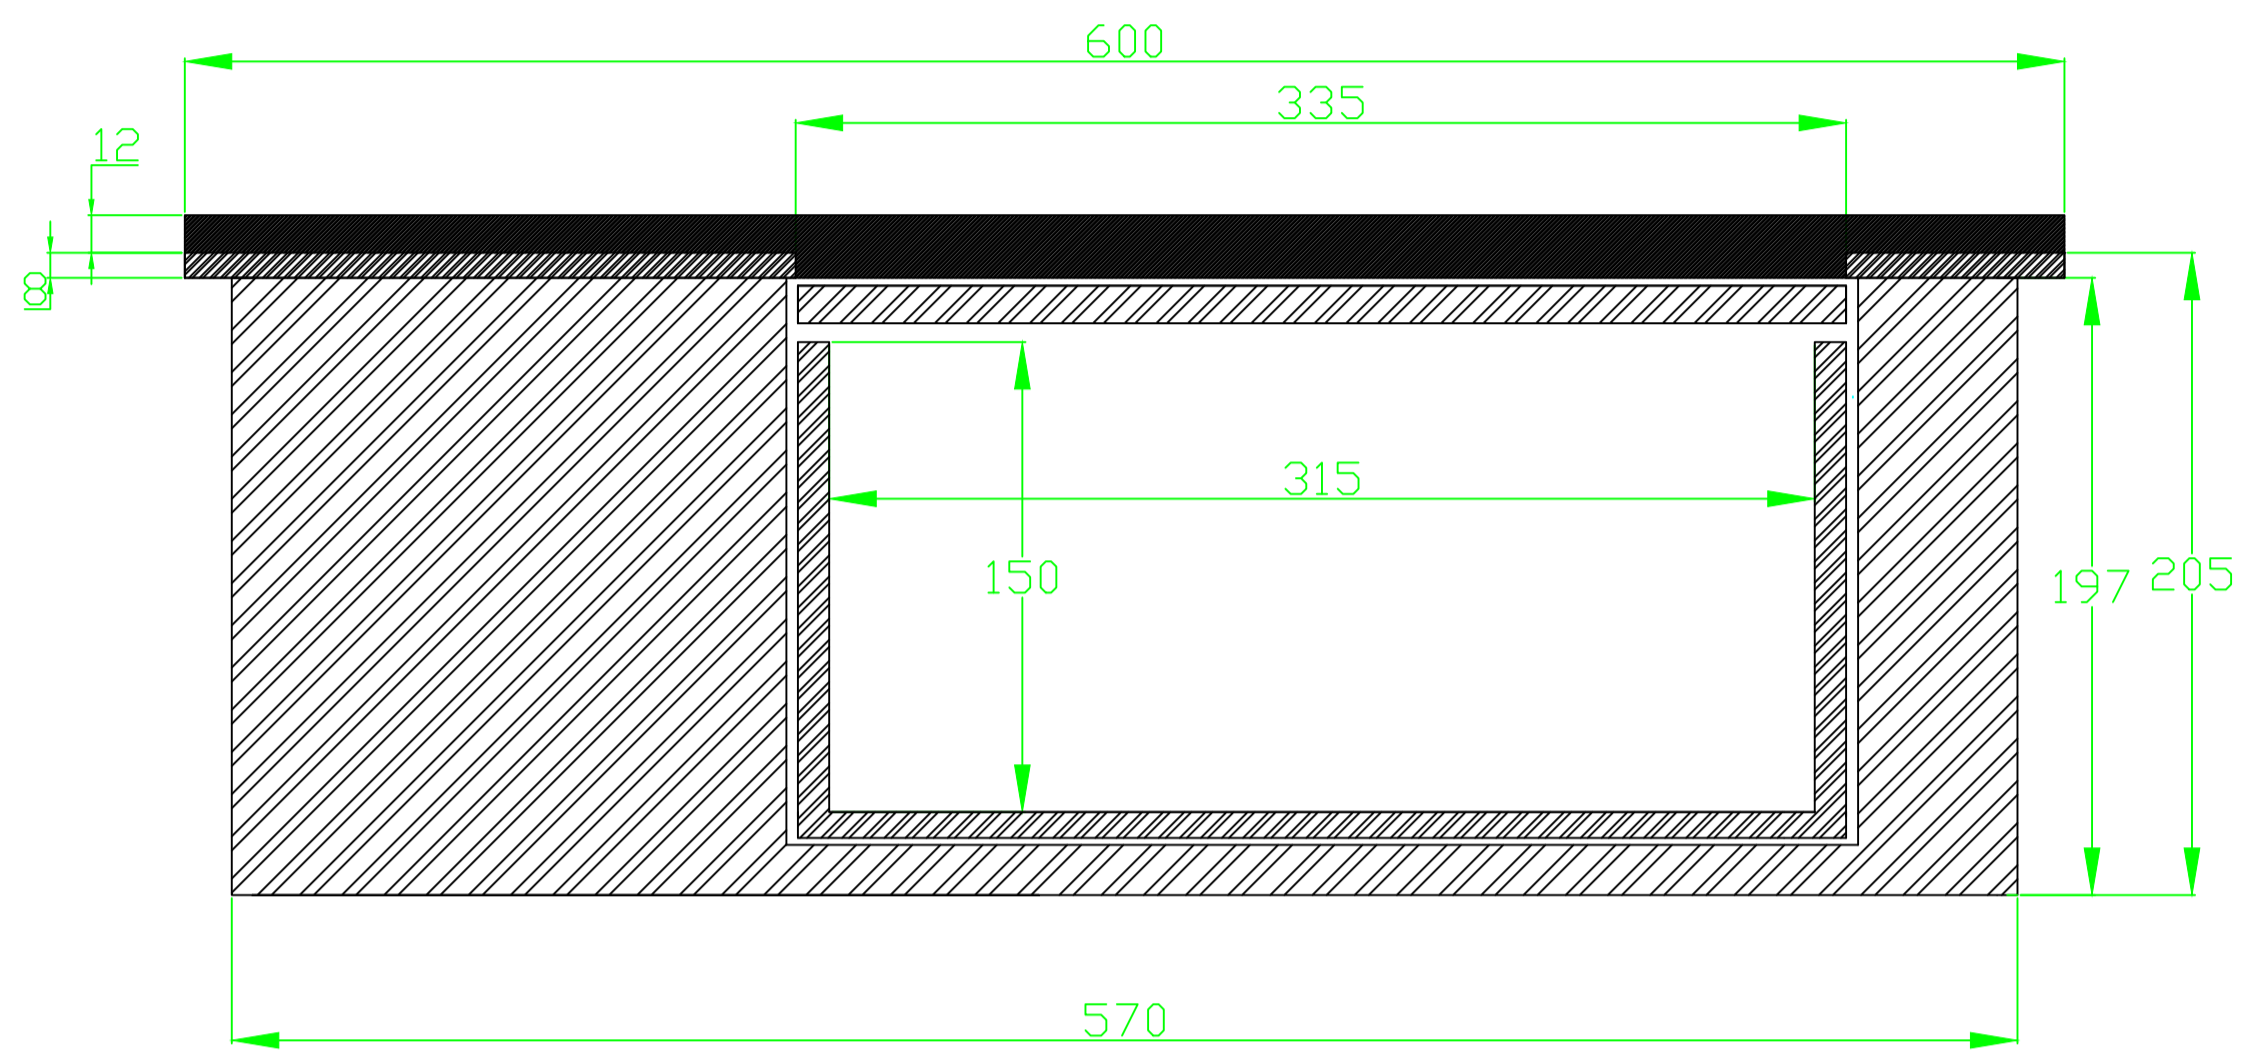

MODEL : PTD 150 FB5 + FB6

Aanvalszijde

demonteerbare aansluitlat

Aanvalszijde

Aanvalszijde

Installatie voorbeelden :

- De doorgeeflade moeten altijd ondersteund worden onderaan omwille van zijn gewicht !
- De doorgeeflade dient zodanig te worden gemonteerd dat demontage voor onderhoud of herstelling steeds mogelijk is!